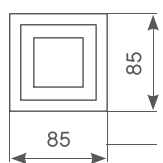

КАПИТЕЛИ

ТОРЦЕВЫЕ ЭЛЕМЕНТЫ

Торцевые элементы №3

Верхний

Торцевые элементы