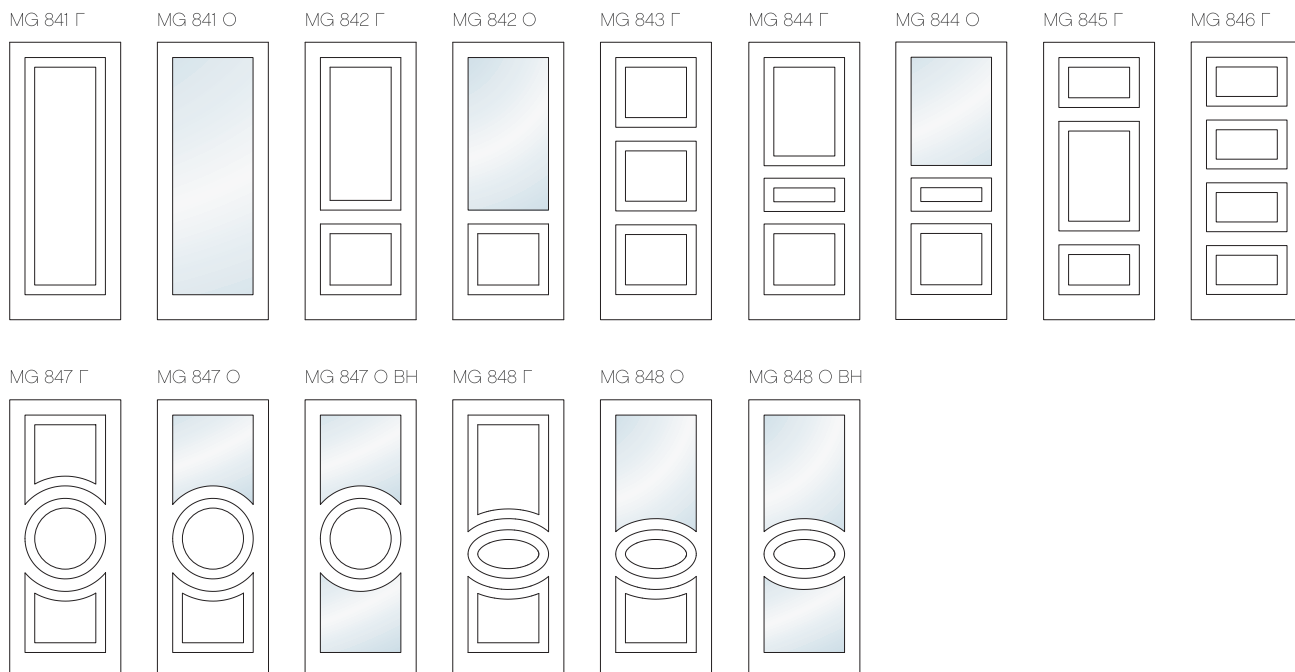

MAGNOLIA

DORIAN 1

Г - глухое полотно   O - остекленное полотно