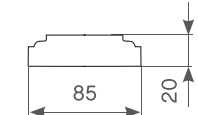

КАПИТЕЛИ

ТОРЦЕВЫЕ ЭЛЕМЕНТЫ

Торцевые элементы №3

Торцевые элементы

Верхний