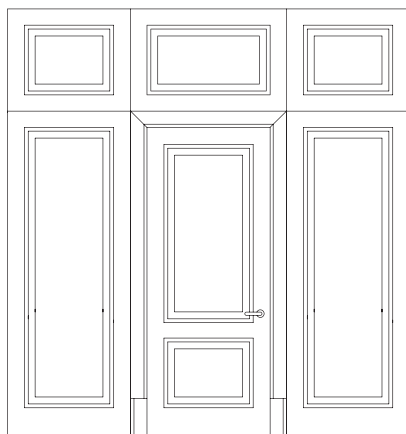

ТИПЫ СТЕНОВЫХ ПАНЕЛЕЙ

ТИП 2

	КОЛЛЕКЦИЯ	ТОЛЩИНА ПАНЕЛИ	ШИРИНА, мм	ВЫСОТА, мм
ТИП 1-6	Diva, Dorian тип 1, Praga тип 1-2, Magnolia, Venice	16мм	от 350 до 1000	от 350 до 2770
	Elegance, Dorian тип2	16мм	от 450 до 1000	от 450 до 2770
	Potenziale	16мм	от 400 до 1000	от 400 до 2770
	Line	12мм	от 350 до 1000	от 350 до 2770