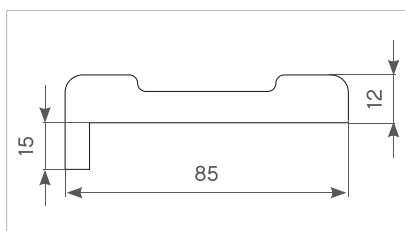

Наличник профильный №3