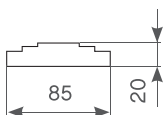

КАПИТЕЛИ

ТОРЦЕВЫЕ ЭЛЕМЕНТЫ

Торцевые элементы №3

Верхний

Торцевые элементы