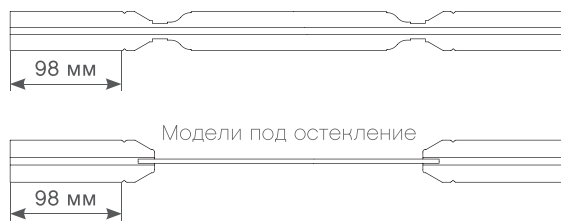

СЕЧЕНИЯ ДВЕРНЫХ ПОЛОТЕН

Толщина дверных полотен - 40 мм.

DIVA

ELEGANCE

AFINA

RESIDENT

POTENZIALE

VENICE