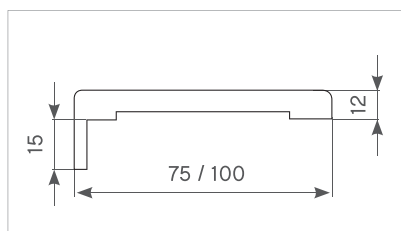

Наличник плоский