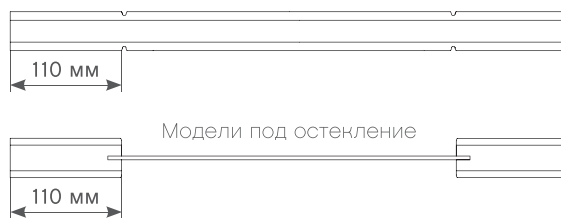

VERSALLIES

MAGNOLIA

DORIAN

PRAGA 1

PRAGA 2

СЕЧЕНИЯ ДВЕРНЫХ ПОЛОТЕН

Толщина дверных полотен - 40 мм.

LINE