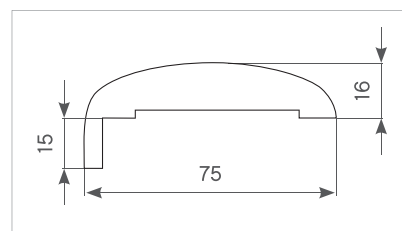

Наличник полукруглый