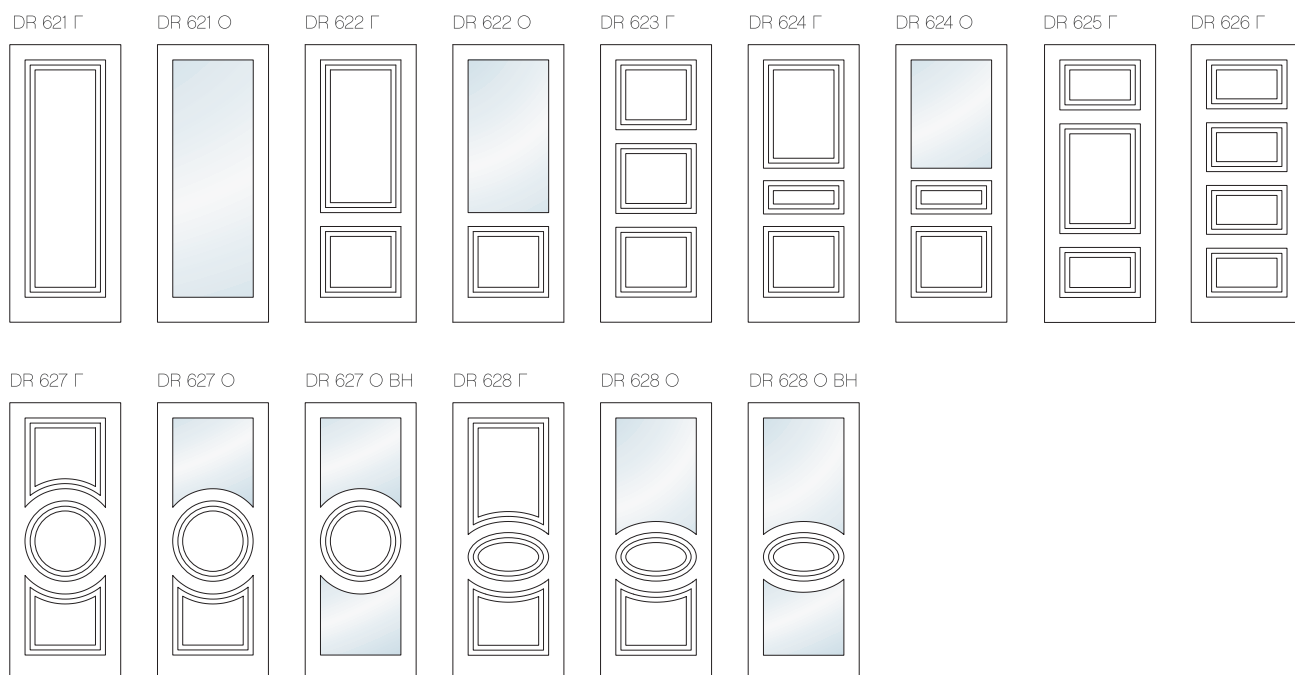

DORIAN 1

Г - глухое полотно   O - остекленное полотно