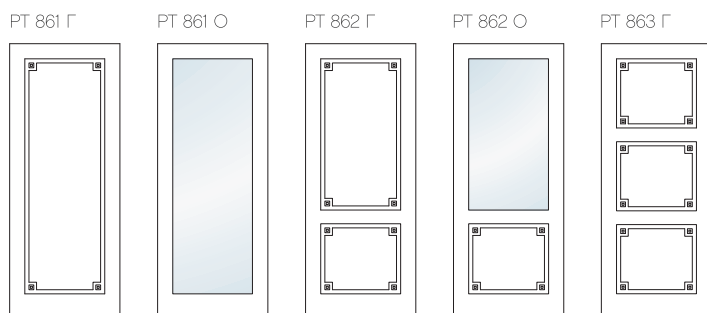

ВАРИАНТЫ ИСПОЛНЕНИЯ ДВЕРНЫХ ПОЛОТЕН

DIVA

ELEGANCE

POTENZIALE

Г - глухое полотно O - остекленное полотно

ВАРИАНТЫ ИСПОЛНЕНИЯ ДВЕРНЫХ ПОЛОТЕН

VENICE

DORIAN 2