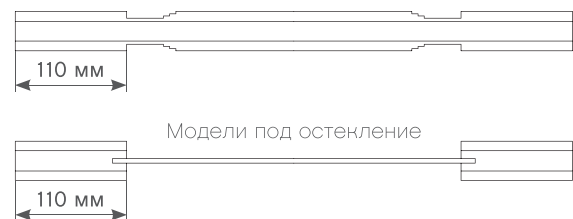

СЕЧЕНИЯ ДВЕРНЫХ ПОЛОТЕН

Толщина дверных полотен - 40 мм.

DIVA

ELEGANCE

AFINA

RESIDENT

POTENZIALE

VENICE