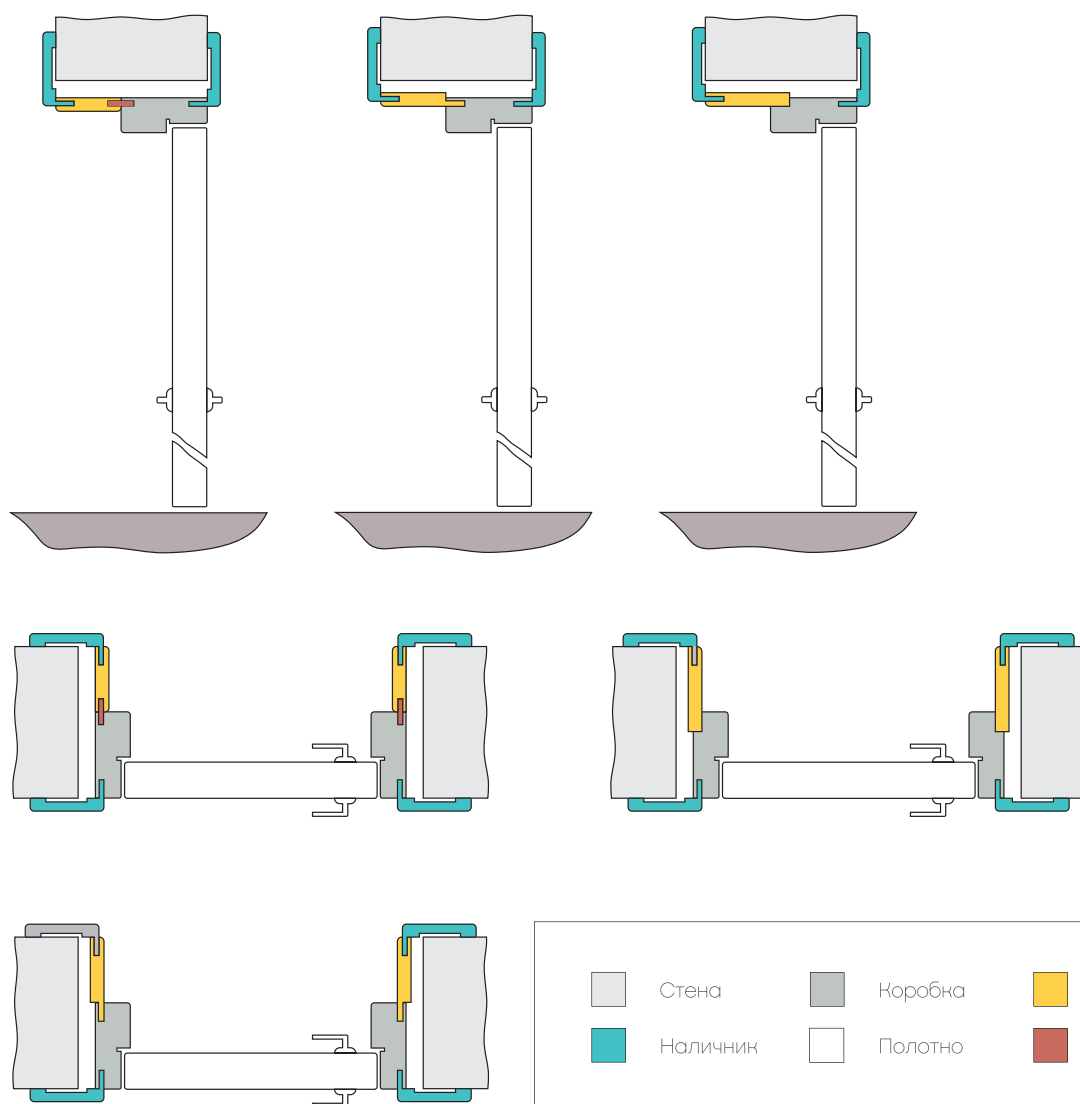

УСТАНОВКА ДВЕРНОГО БЛОКА С ДОБОРОМ