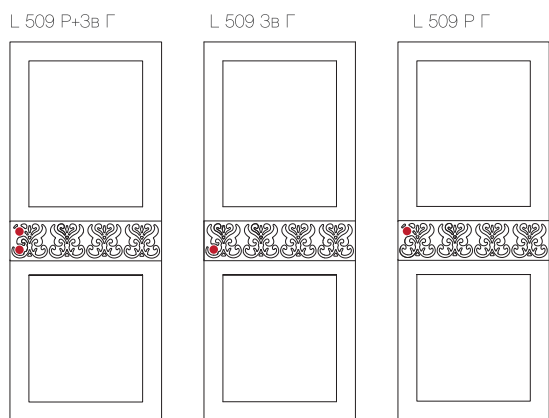

ВАРИАНТЫ ВРЕЗКИ ФУРНИТУРЫ