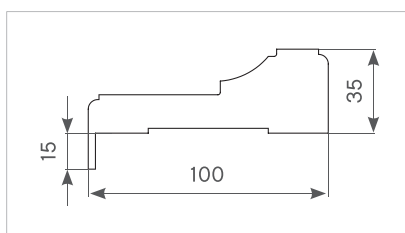

Наличник Эстет