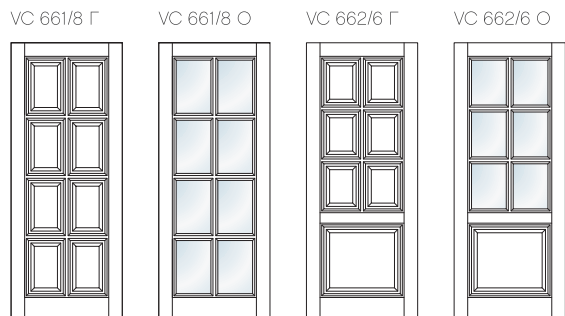

ВАРИАНТЫ ИСПОЛНЕНИЯ ДВЕРНЫХ ПОЛОТЕН

DIVA

ELEGANCE

POTENZIALE

Г - глухое полотно O - остекленное полотно

ВАРИАНТЫ ИСПОЛНЕНИЯ ДВЕРНЫХ ПОЛОТЕН

VENICE

DORIAN 2