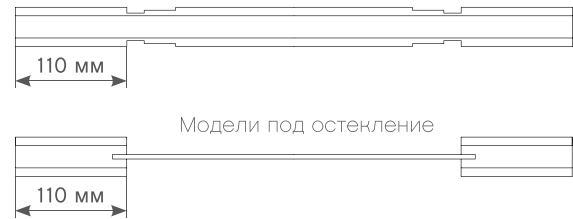

СЕЧЕНИЯ ДВЕРНЫХ ПОЛОТЕН

Толщина дверных полотен - 40 мм.

DIVA

ELEGANCE

AFINA

RESIDENT

POTENZIALE

VENICE