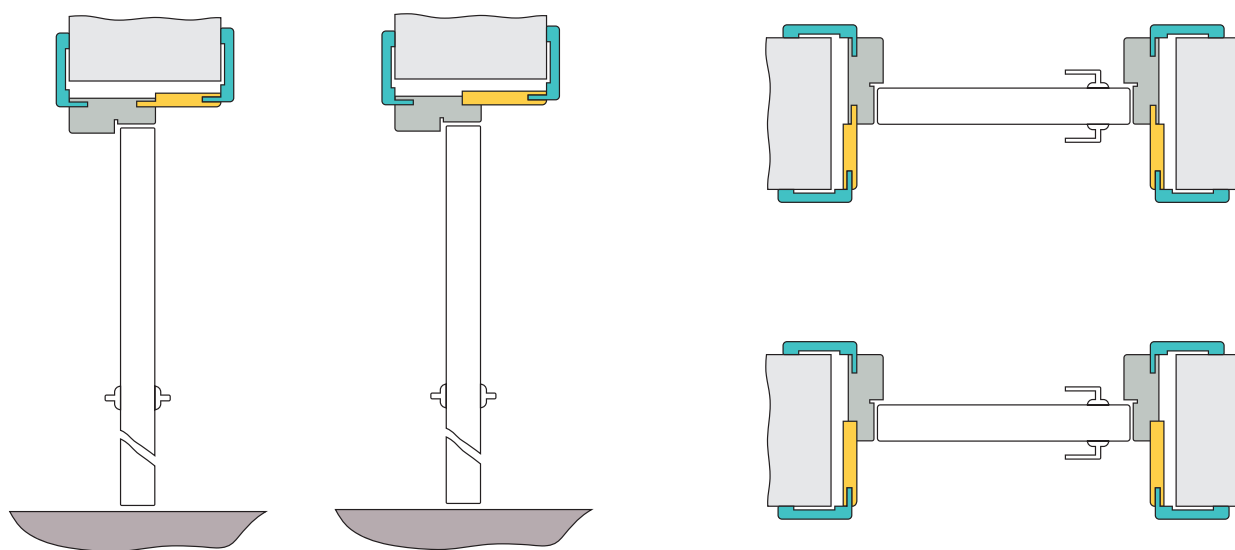

УСТАНОВКА ДОБОРА СО СТОРОНЫ ПЕТЕЛЬ