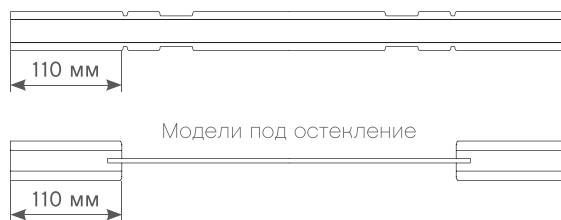

VENICE

VERSALLIES

MAGNOLIA

DORIAN

PRAGA 1

PRAGA 2