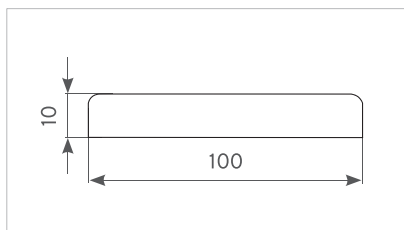

Доборный элемент радиусный