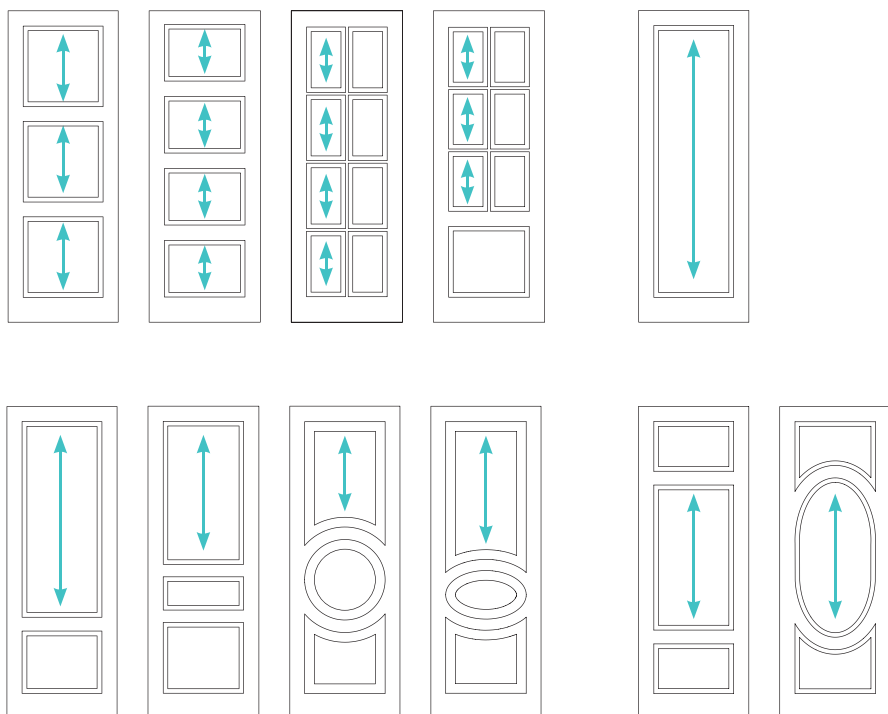

A 902 O

A 903 Г

A 905 Г

A 905 O

Г - глухое полотно O - остекленное полотно

МАСШТАБИРОВАНИЕ ДВЕРНЫХ ПОЛОТЕН ПО ВЫСОТЕ

Рост полотен осуществляется за счет увеличения выделенного элемента двери.

РОСТ ПОЛОТЕН В ВЫСОТУ

СЕЧЕНИЯ ДВЕРНЫХ ПОЛОТЕН

Толщина дверных полотен - 40 мм.

DIVA

ELEGANCE

AFINA

RESIDENT

POTENZIALE

VENICE