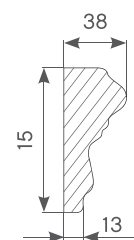

КАПИТЕЛИ

Капитель 8

ТОРЦЕВЫЕ ЭЛЕМЕНТЫ

Торцевые элементы №3

Торцевые элементы