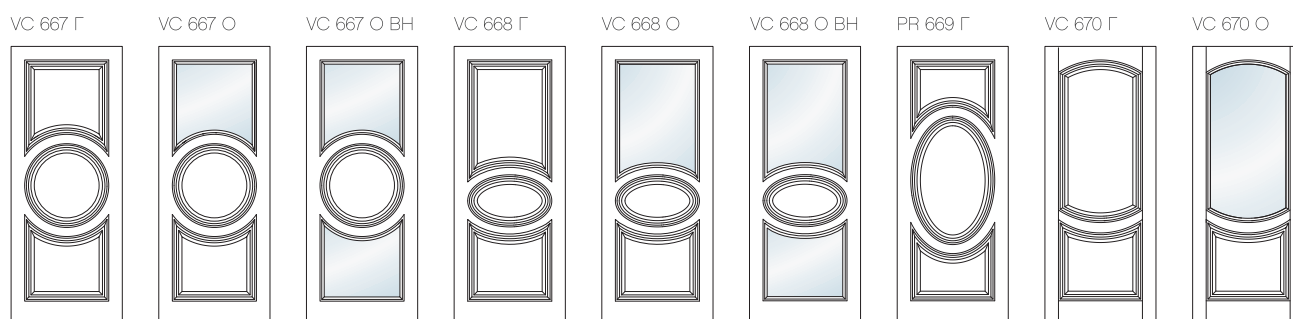

ВАРИАНТЫ ИСПОЛНЕНИЯ ДВЕРНЫХ ПОЛОТЕН

DIVA

ELEGANCE

POTENZIALE

Г - глухое полотно O - остекленное полотно

ВАРИАНТЫ ИСПОЛНЕНИЯ ДВЕРНЫХ ПОЛОТЕН

VENICE

DORIAN 2