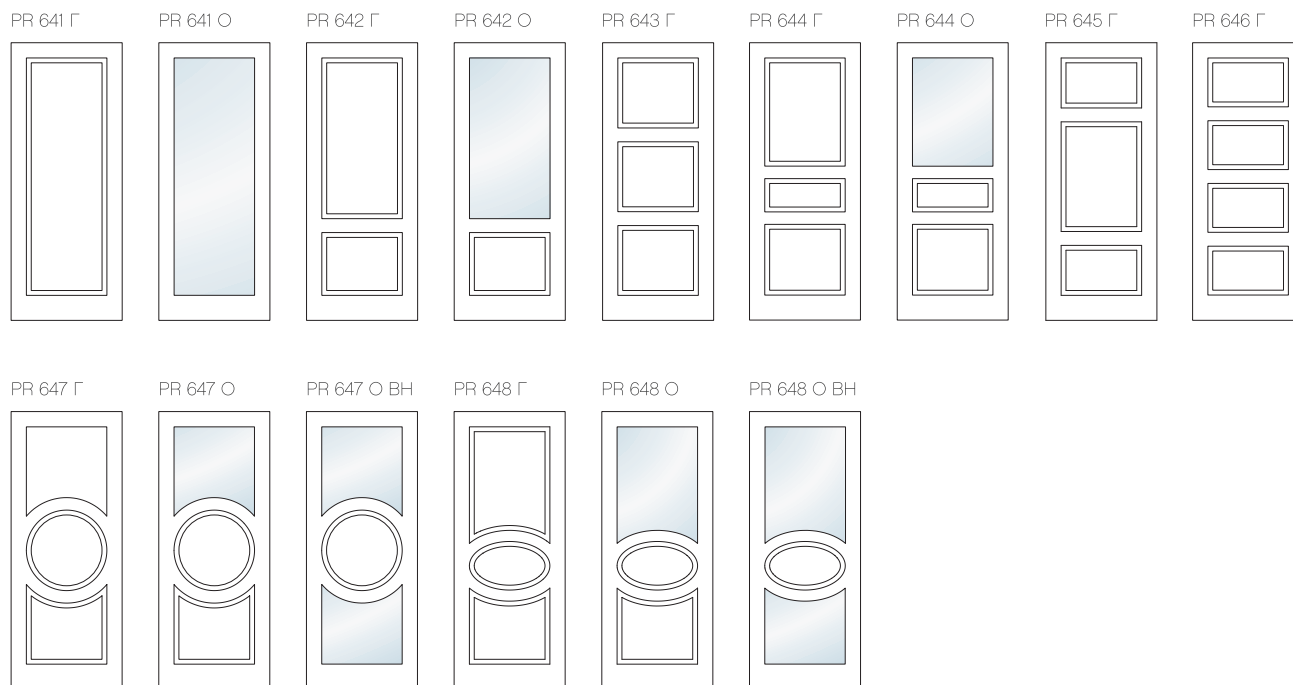

Г - глухое полотно O - остекленное полотно

MAGNOLIA

DORIAN 1

Г - глухое полотно O - остекленное полотно

ВАРИАНТЫ ИСПОЛНЕНИЯ ДВЕРНЫХ ПОЛОТЕН

PRAGA 1

PRAGA 2

Г - глухое полотно О - остекленное полотно