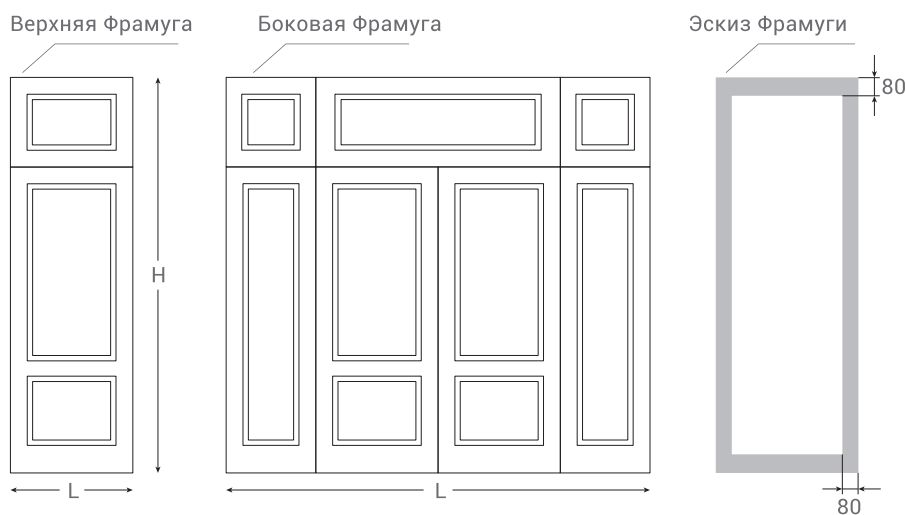

ФРАМУГИ

В интерьере:
ФРАМУЖНАЯ КОНТРУКЦИЯ ТИП 2

ВАРИАНТЫ КОНСТРУКЦИЙ

УСЛОВНЫЕ ОБОЗНАЧЕНИЯ

■ Связки и стоевые части фрамуг имеют ширину 80 мм, вне зависимости от типо-размера изделия;

■ При формировании зазора с остекленной фрамугой необходимо указывать: горизонтальная или вертикальная;