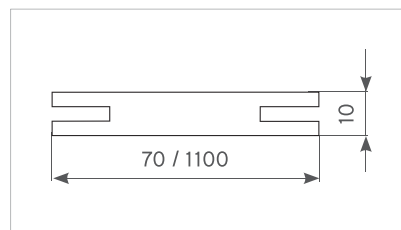

Добор с пазом