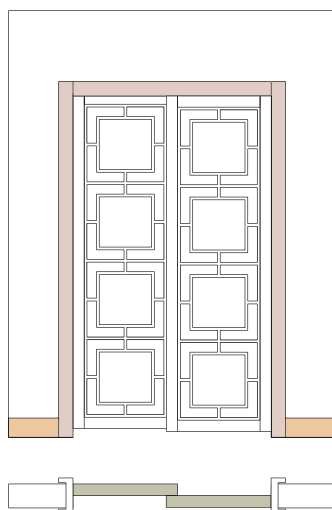

ВАРИАНТЫ ИСПОЛНЕНИЯ В ПРОЕМЕ

- Плинтус
- Подвижные перегородки
- Наличник

ТИП 4

ЭМАЛЬ ПР-ВО ИТАЛИЯ | БЛЕСК ЛАКА 10% * наценка к базовой стоимости +18%