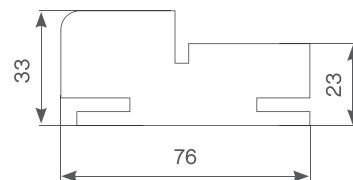

Стойка коробки
компланарная