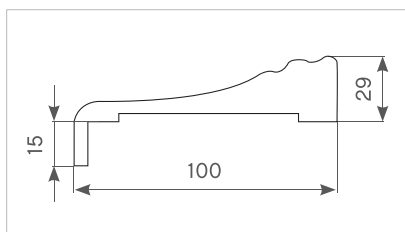

НАЛИЧНИКИ И ДОБОРЫ

Наличник Классика