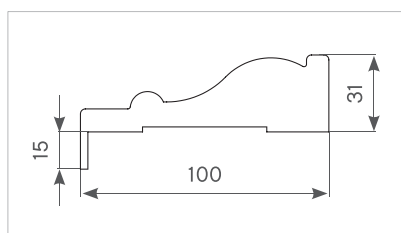

Наличник Версаль