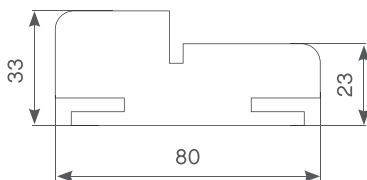

Стойка коробки плоская
телескопическая Евро