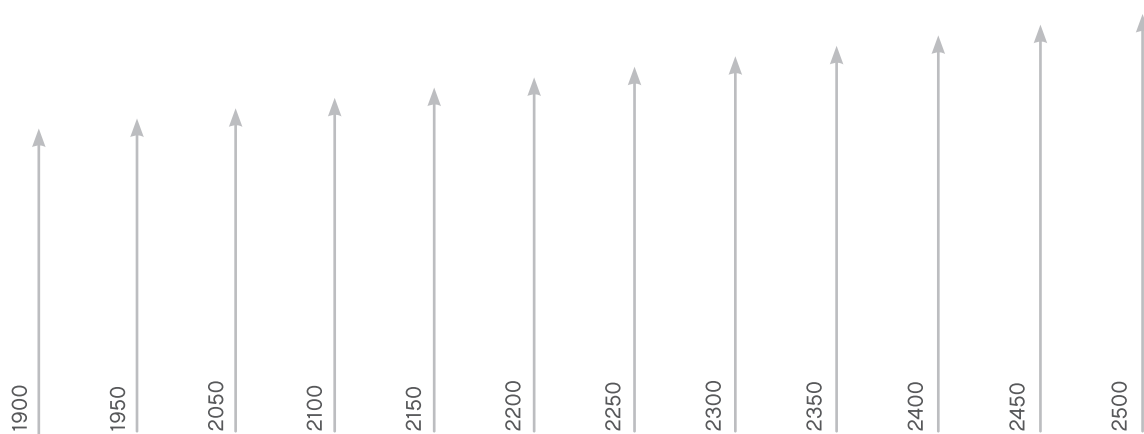

Рост полотен осуществляется за счет увеличения выделенного элемента двери.