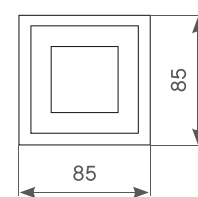

КАПИТЕЛИ

ТОРЦЕВЫЕ ЭЛЕМЕНТЫ

Торцевые элементы №3

Торцевые элементы

Верхний