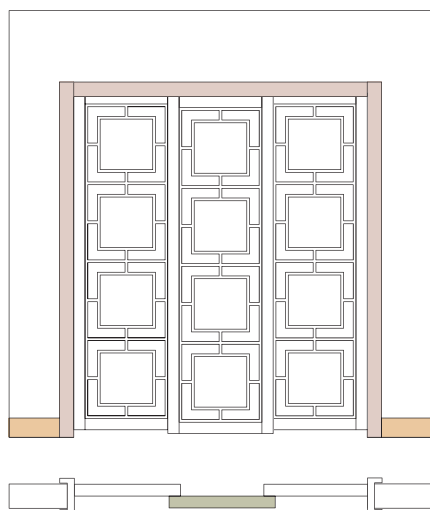

ВАРИАНТЫ ИСПОЛНЕНИЯ В ПРОЕМЕ

- Плинтус
- Подвижные перегородки
- Наличник

ТИП 3

ЭМАЛЬ ПР-ВО ИТАЛИЯ | БЛЕСК ЛАКА 10% * наценка к базовой стоимости +18%