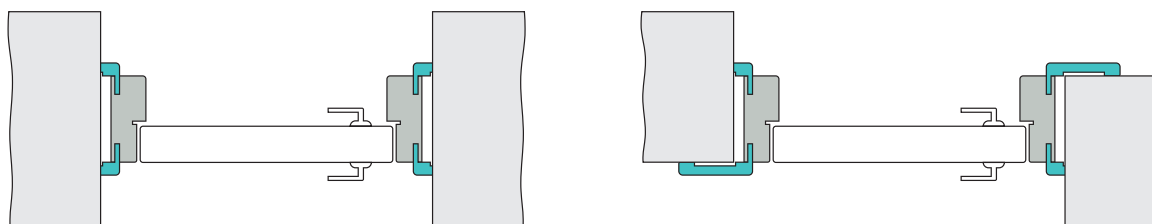

ПОДРЕЗКА НАЛИЧНИКОВ