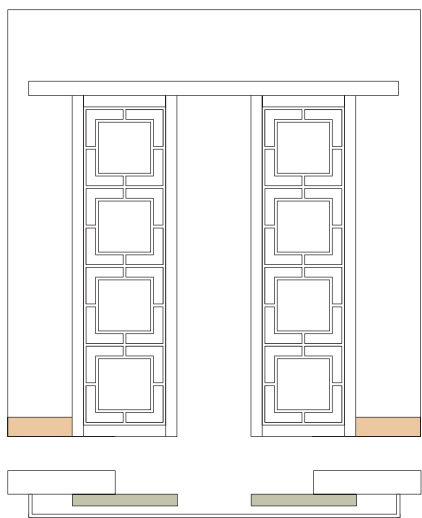

ВАРИАНТЫ ИСПОЛНЕНИЯ ВДОЛЬ СТЕНЫ

www.victoriaponte.ru

ТИП 5