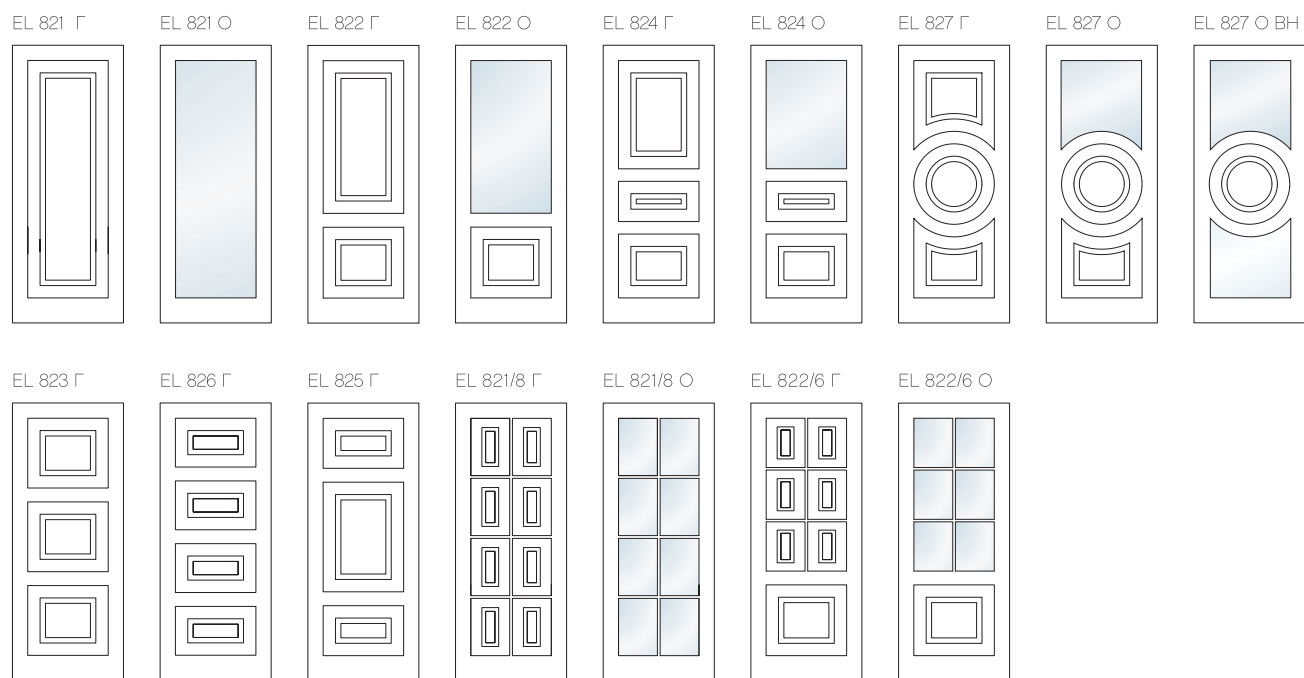

ВАРИАНТЫ ИСПОЛНЕНИЯ ДВЕРНЫХ ПОЛОТЕН

DIVA

ELEGANCE

POTENZIALE

Г - глухое полотно O - остекленное полотно

ВАРИАНТЫ ИСПОЛНЕНИЯ ДВЕРНЫХ ПОЛОТЕН

VENICE

DORIAN 2