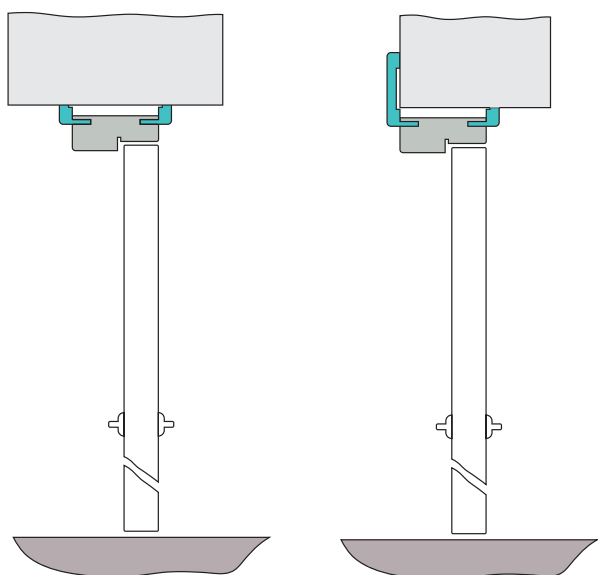

ПОДРЕЗКА НАЛИЧНИКОВ