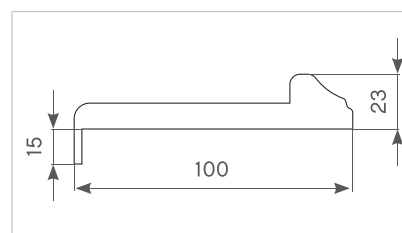

Наличник Вита