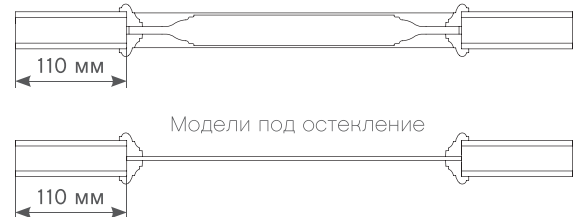

СЕЧЕНИЯ ДВЕРНЫХ ПОЛОТЕН

Толщина дверных полотен - 40 мм.

DIVA

ELEGANCE

AFINA

RESIDENT

POTENZIALE

VENICE