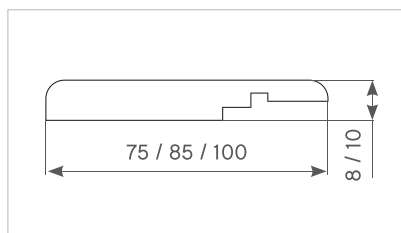

Наличник плоский компланарный