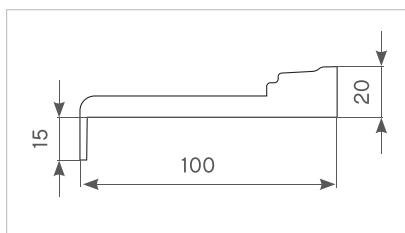

Наличник Вероника