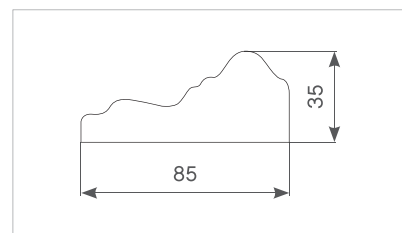

Наличник Капитель