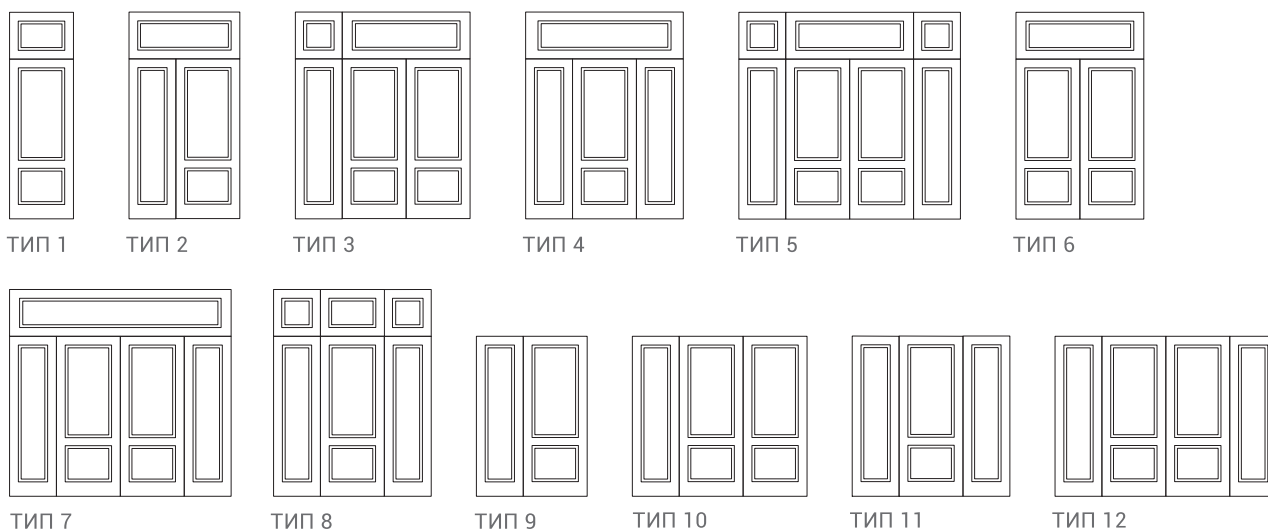

ФРАМУГИ

В интерьере:
ФРАМУЖНАЯ КОНТРУКЦИЯ ТИП 2

ВАРИАНТЫ КОНСТРУКЦИЙ

УСЛОВНЫЕ ОБОЗНАЧЕНИЯ

■ Связки и стоевые части фрамуг имеют ширину 80 мм, вне зависимости от типо-размера изделия;

■ При формировании зазора с остекленной фрамугой необходимо указывать: горизонтальная или вертикальная;