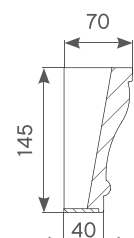

Капитель Классика