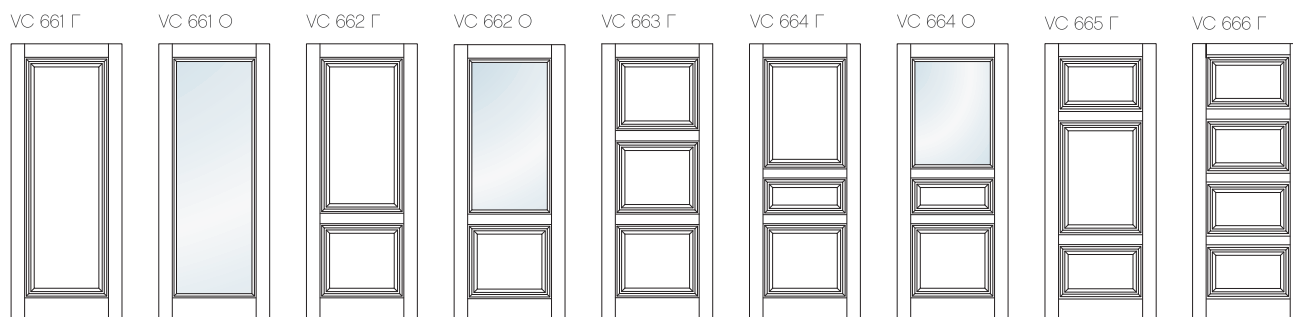

ВАРИАНТЫ ИСПОЛНЕНИЯ ДВЕРНЫХ ПОЛОТЕН

DIVA

ELEGANCE

POTENZIALE

Г - глухое полотно O - остекленное полотно

ВАРИАНТЫ ИСПОЛНЕНИЯ ДВЕРНЫХ ПОЛОТЕН

VENICE

DORIAN 2