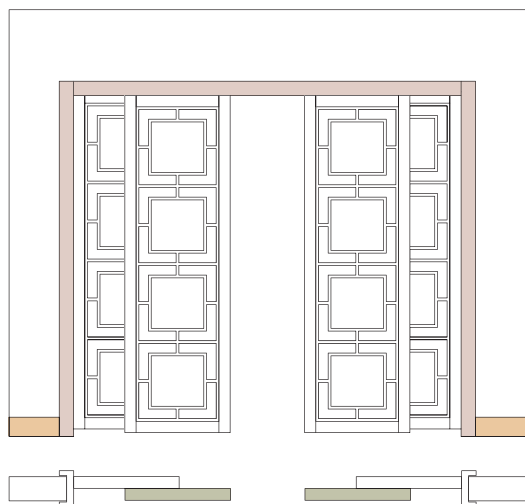

ВАРИАНТЫ ИСПОЛНЕНИЯ В ПРОЕМЕ

ТИП 1