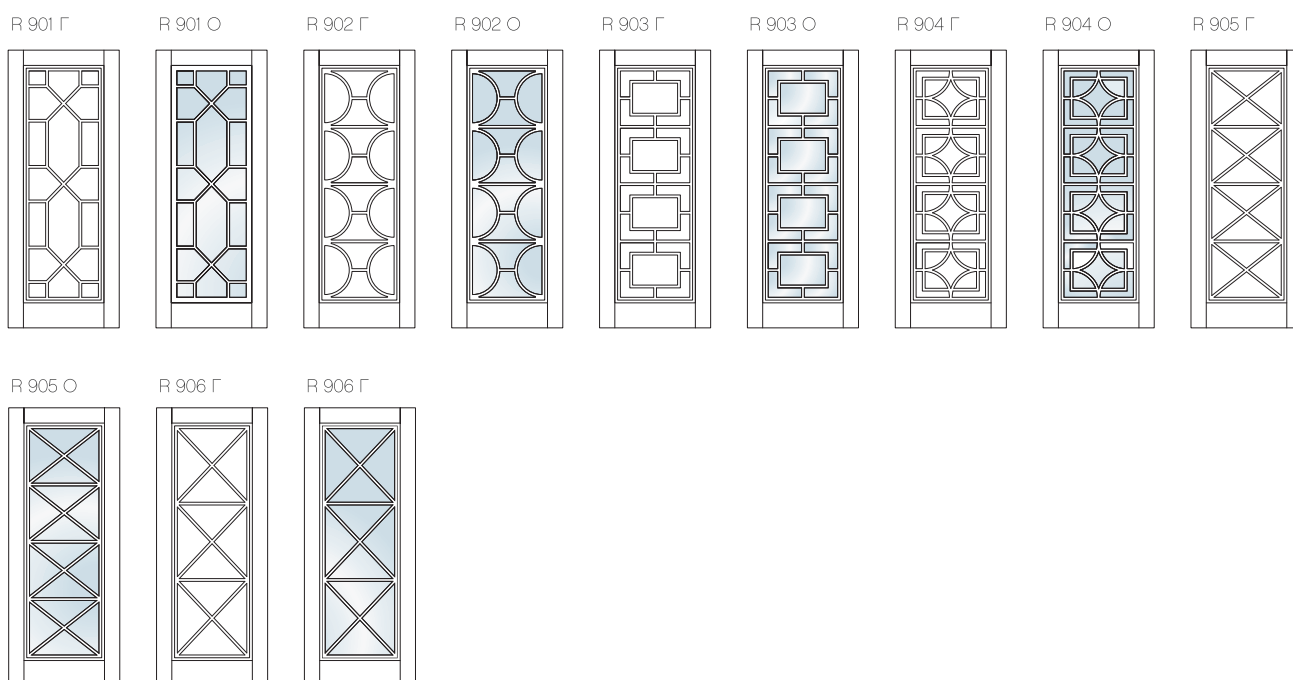

LINE

ВАРИАНТЫ ВРЕЗКИ ФУРНИТУРЫ

P - ручка 3в - завертка

ВАРИАНТЫ ИСПОЛНЕНИЯ ДВЕРНЫХ ПОЛОТЕН

VERSAILLES

RESIDENT

Г - глухое полотно O - остекленное полотно

AFINA 1