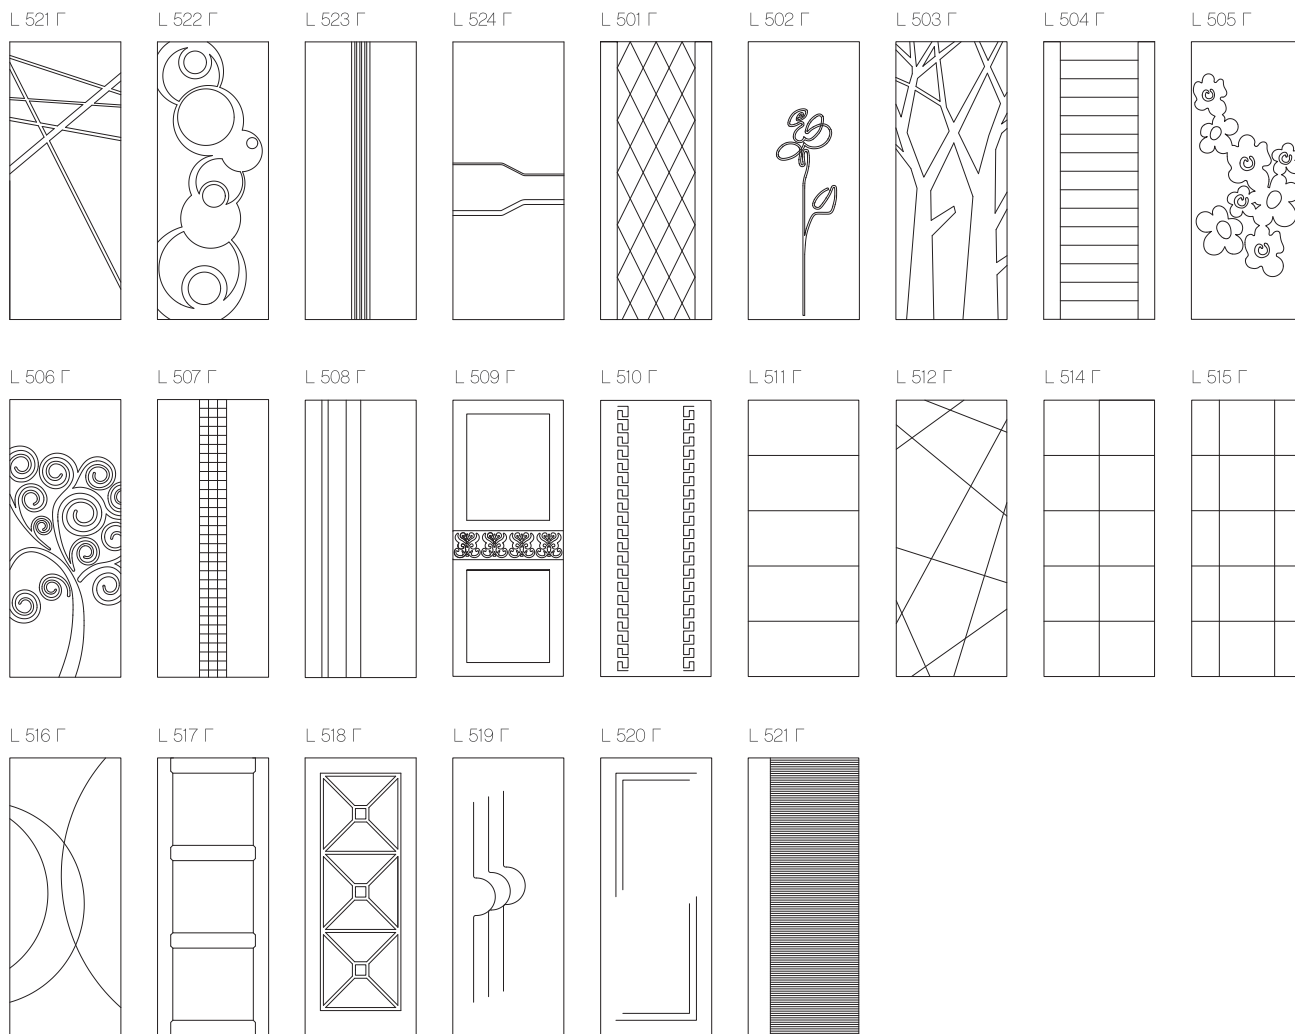

Г - глухое полотно O - остекленное полотно

MAGNOLIA

DORIAN 1

Г - глухое полотно O - остекленное полотно

ВАРИАНТЫ ИСПОЛНЕНИЯ ДВЕРНЫХ ПОЛОТЕН

PRAGA 1

PRAGA 2

Г - глухое полотно О - остекленное полотно

LINE

ВАРИАНТЫ ВРЕЗКИ ФУРНИТУРЫ

P - ручка 3в - завертка

ВАРИАНТЫ ИСПОЛНЕНИЯ ДВЕРНЫХ ПОЛОТЕН

VERSAILLES

RESIDENT

Г - глухое полотно O - остекленное полотно

AFINA 1