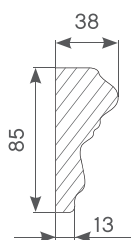

Капитель 10