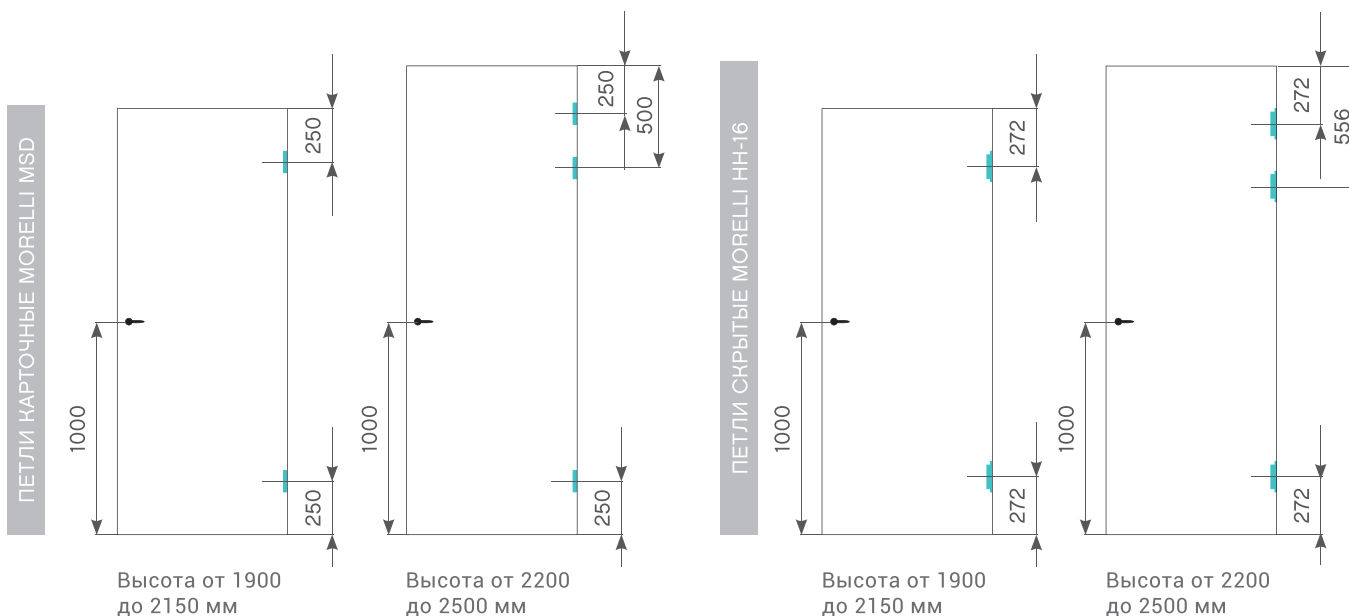

СХЕМЫ ВРЕЗКИ ФУРНИТУРЫ

ВЫСОТА ДВЕРНОГО ПОЛОТНА											
1900	1950	2000	2050	2100	2150	2200	2250	2300	2350	2400	2500
КОЛИЧЕСТВО ПЕТЕЛЬ : 2						КОЛИЧЕСТВО ПЕТЕЛЬ : 3					

ПОГОНАЖНЫЕ ИЗДЕЛИЯ

Применяются погонажные изделия Style.