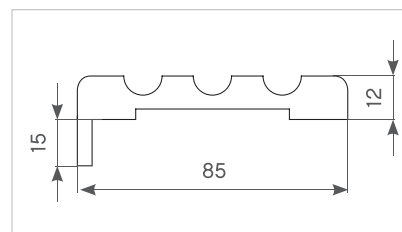

Наличник профильный