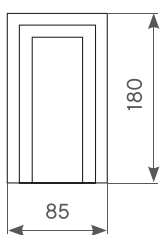

ТОРЦЕВЫЕ ЭЛЕМЕНТЫ

Торцевые элементы №3

Нижний