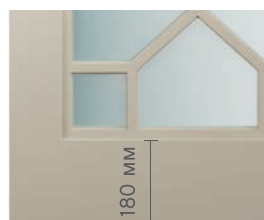

СЕЧЕНИЯ ДВЕРНЫХ ПОЛОТЕН

Толщина дверных полотен - 40 мм.

DIVA

ELEGANCE

AFINA

RESIDENT

POTENZIALE

VENICE