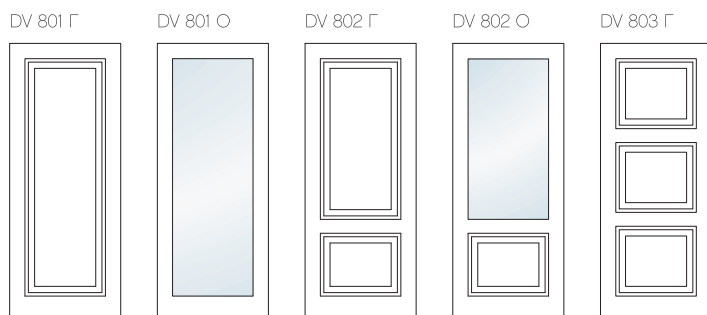

ВАРИАНТЫ ИСПОЛНЕНИЯ ДВЕРНЫХ ПОЛОТЕН

DIVA