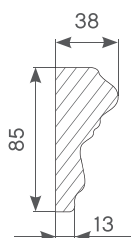

КАПИТЕЛИ

Капитель 7/9