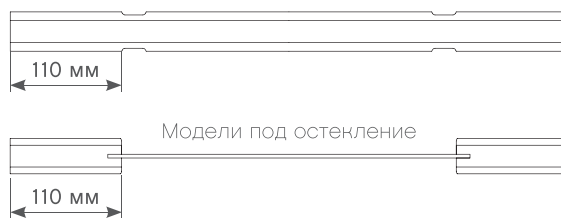

VENICE

VERSALLIES

MAGNOLIA

DORIAN

PRAGA 1

PRAGA 2