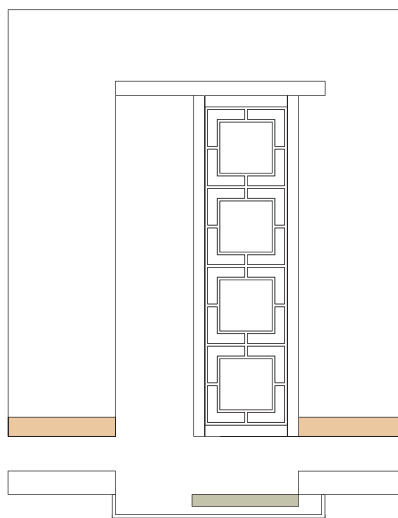

ТИП 6

- Плинтус
- Подвижные перегородки