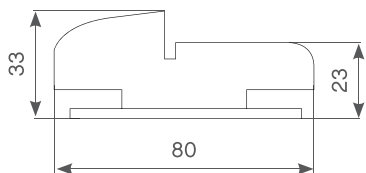

ПОГОНАЖНЫЕ ИЗДЕЛИЯ

Применяются погонажные изделия Style.

КОРОБА

Стойка коробки
телескопическая Евро