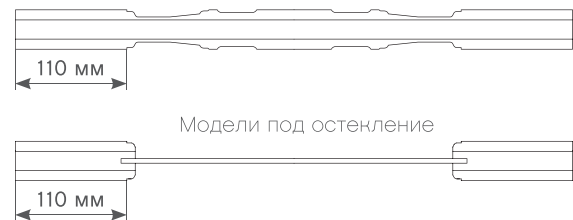

СЕЧЕНИЯ ДВЕРНЫХ ПОЛОТЕН

Толщина дверных полотен - 40 мм.

DIVA

ELEGANCE

AFINA

RESIDENT

POTENZIALE

VENICE