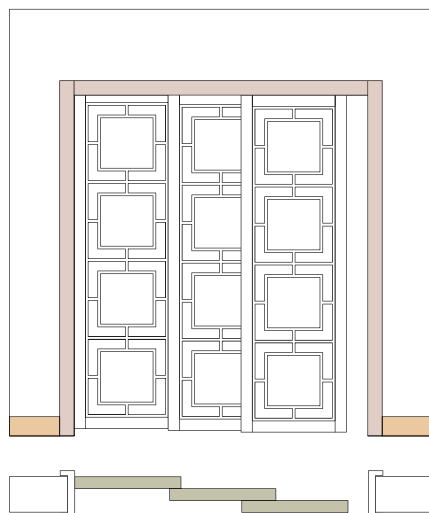

ВАРИАНТЫ ИСПОЛНЕНИЯ В ПРОЕМЕ

ТИП 2

- Плинтус
- Подвижные перегородки
- Наличник

ЭМАЛЬ ПР-ВО ИТАЛИЯ | БЛЕСК ЛАКА 10% * наценка к базовой стоимости +18%