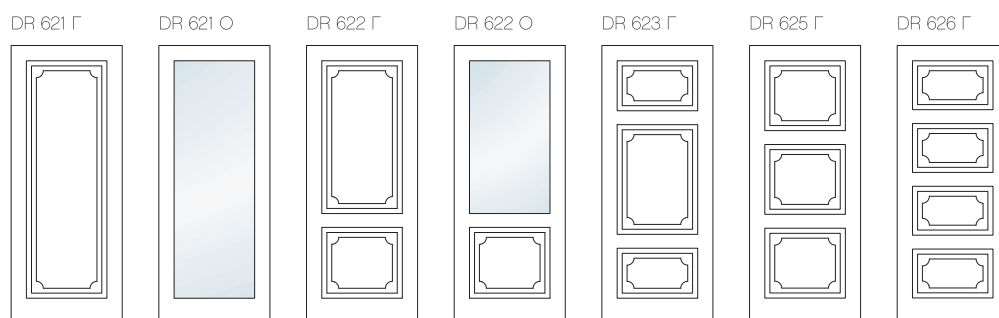

ВАРИАНТЫ ИСПОЛНЕНИЯ ДВЕРНЫХ ПОЛОТЕН

DIVA

ELEGANCE

POTENZIALE

Г - глухое полотно O - остекленное полотно

ВАРИАНТЫ ИСПОЛНЕНИЯ ДВЕРНЫХ ПОЛОТЕН

VENICE

DORIAN 2