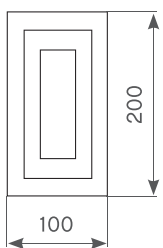

Торцевые элементы №2

Нижний