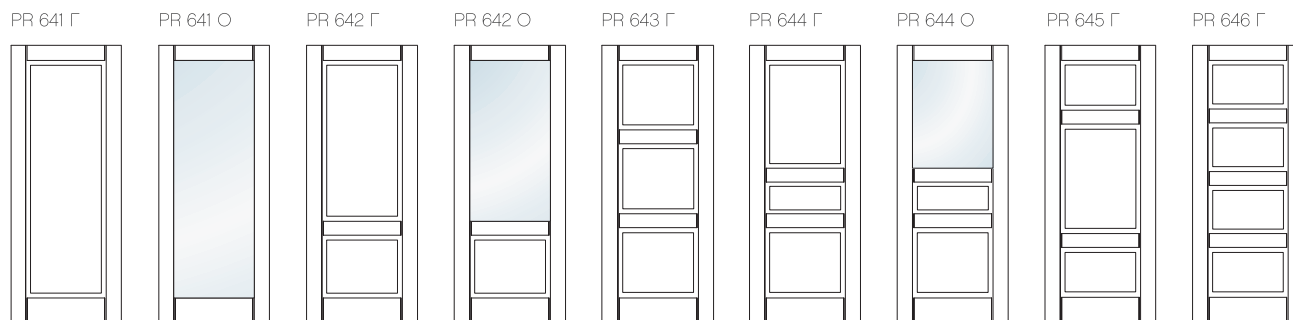

PRAGA 2

Г - глухое полотно   О - остекленное полотно