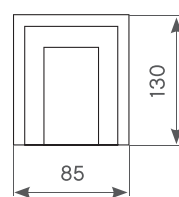

Торцевые элементы

Нижний