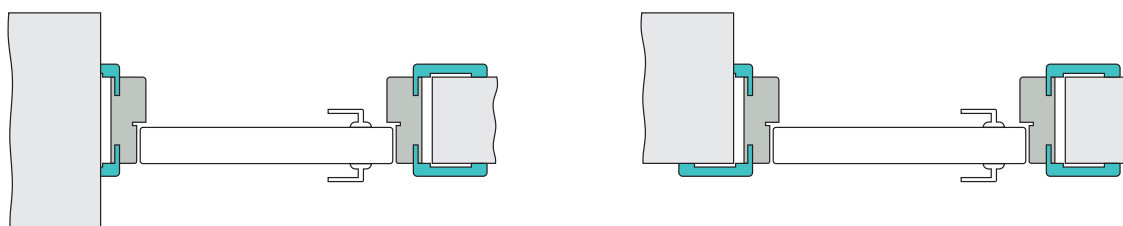

ПОДРЕЗКА НАЛИЧНИКОВ